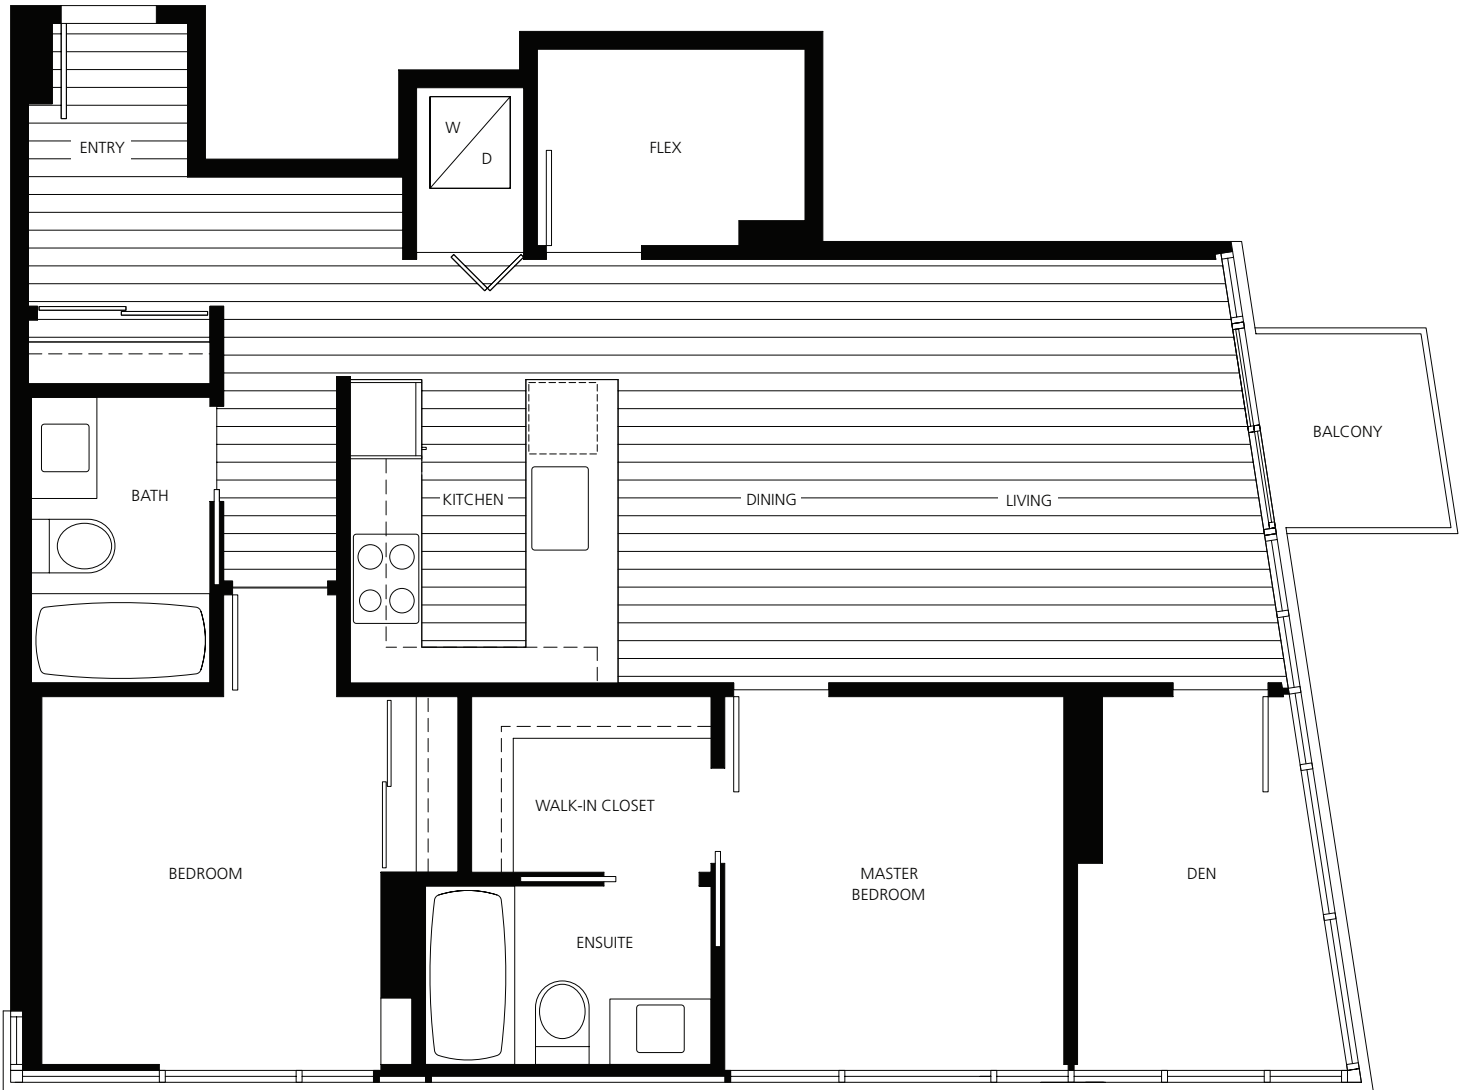

Raffles

ROBSON · YALETOWN

RAFFLES P

2 BEDROOM + DEN + FLEX + 2 BATHROOM 940 - 944 SQ.FT.

LEVELS 9 TO 17